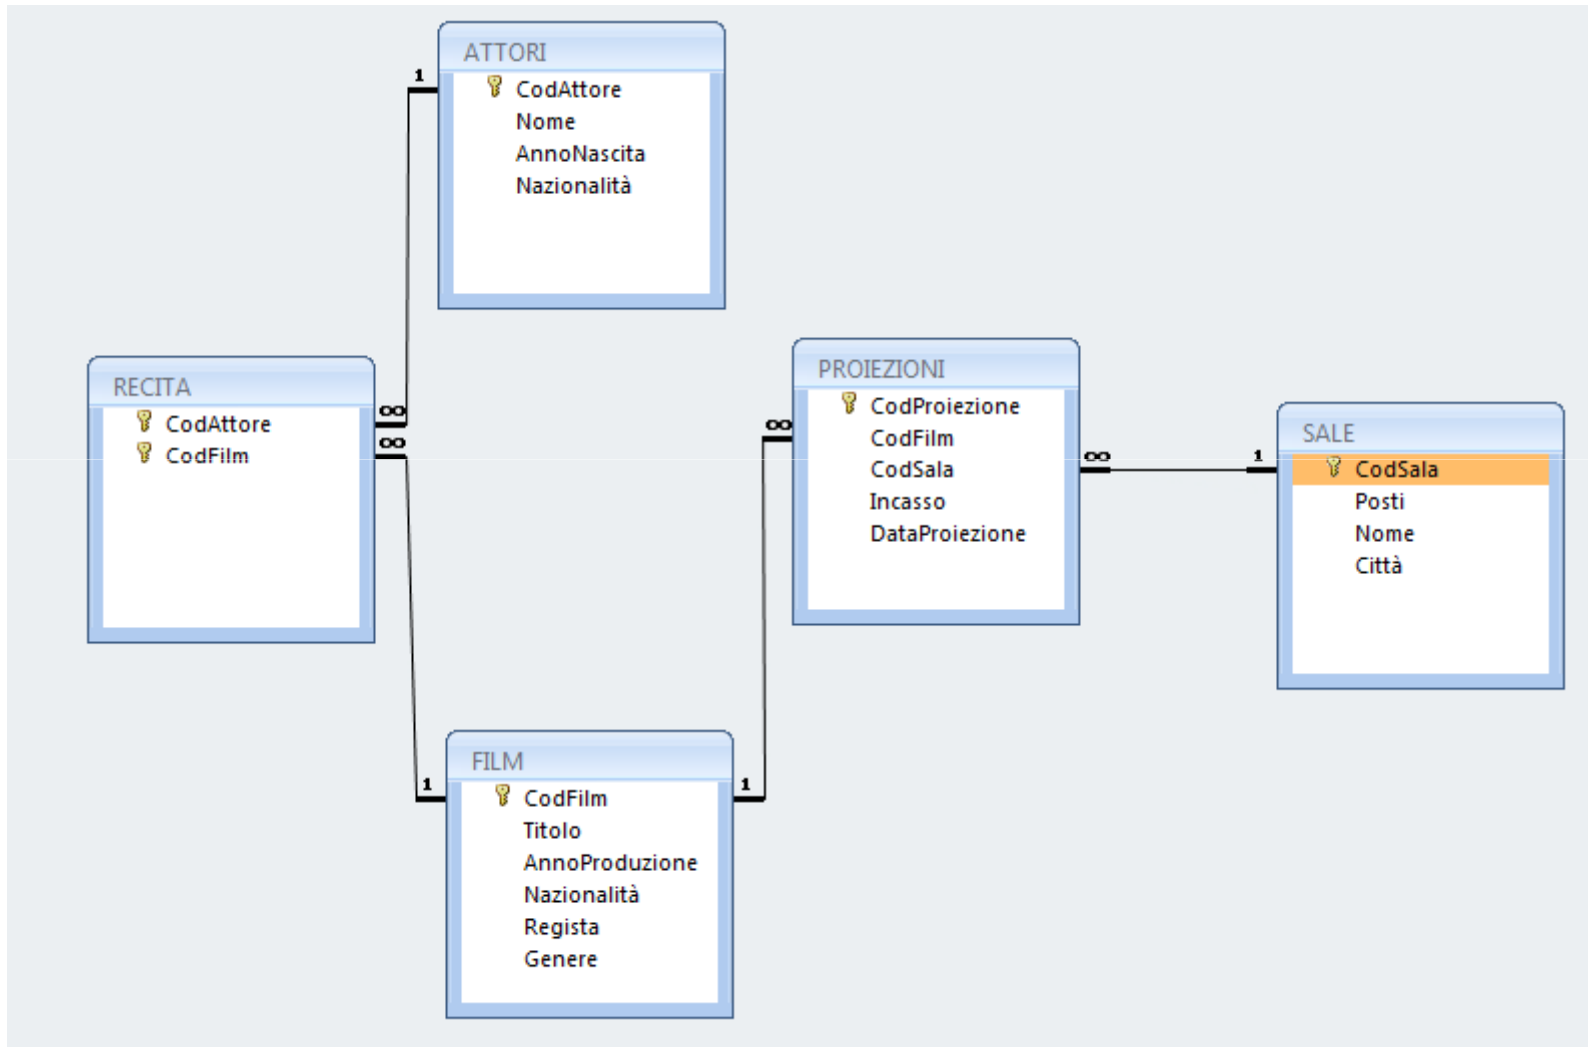

# Dato lo SCHEMA RELAZIONALE:

ATTORI (CodAttore, Nome, AnnoNascita, Nazionalità);

RECITA (CodAttore\*, CodFilm\*)

FILM (CodFilm, Titolo, AnnoProduzione, Nazionalità, Regista, Genere)

PROIEZIONI (CodProiezione, CodFilm\*, CodSala\*, Incasso,  
DataProiezione)

SALE (CodSala, Posti, Nome, Città)

\* Chiave esterna

# Scrivere le interrogazioni SQL che restituiscono le seguenti informazioni:

- 1- Il nome di tutte le sale di Pisa
- 2- Il titolo dei film di Federico Fellini prodotti dopo il 1960.
- 3- Il titolo e la durata dei film di commedia americani o italiani prodotti dopo il 1990
- 4- Il titolo dei film di commedia americani prodotti dopo il 1990 oppure italiani
- 5- I titoli dei film dello stesso regista di "Il piccolo diavolo"
- 6- Il titolo ed il genere dei film proiettati il giorno di Natale 2004
- 7- Il titolo ed il genere dei film proiettati a Pisa il giorno di Natale 2004
- 8- I nomi delle sale di Pisa in cui il giorno di Natale 2004 è stato proiettato un film con M.Mastroianni
- 9- Il titolo dei film in cui recita M. Mastroianni oppure S.Loren
- 10- Il titolo dei film in cui recitano M. Mastroianni e S.Loren